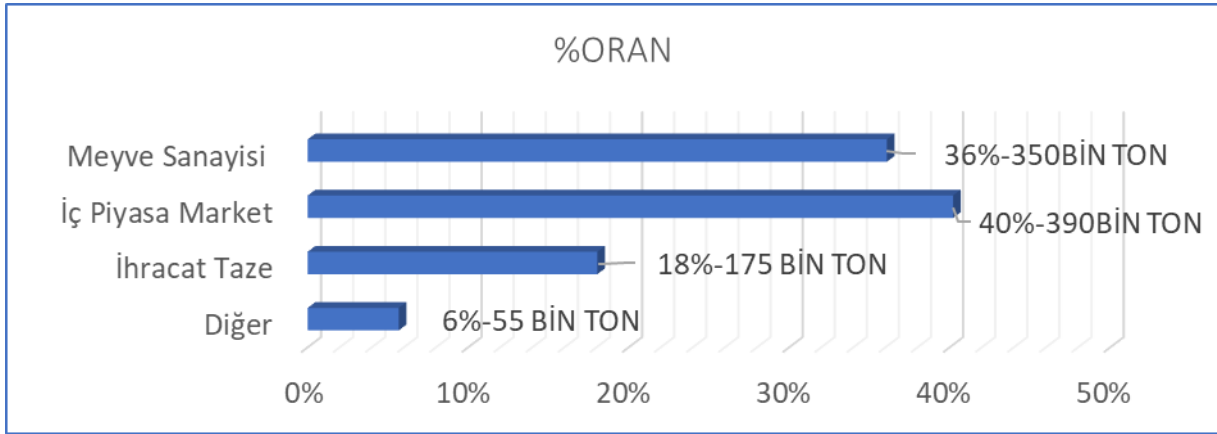

## 2022 YILI TÜRKİYE ŞEFTALİ REKOLTE BEKLENTİ RAPORU

Şekil 1. 2022 yılı Türkiye şeftali rekoltesi (970 bin ton)

Şekil 2. Sektörlerin Hammadde İhtiyaçlarının Dağılımı (Toplam:970 bin ton)