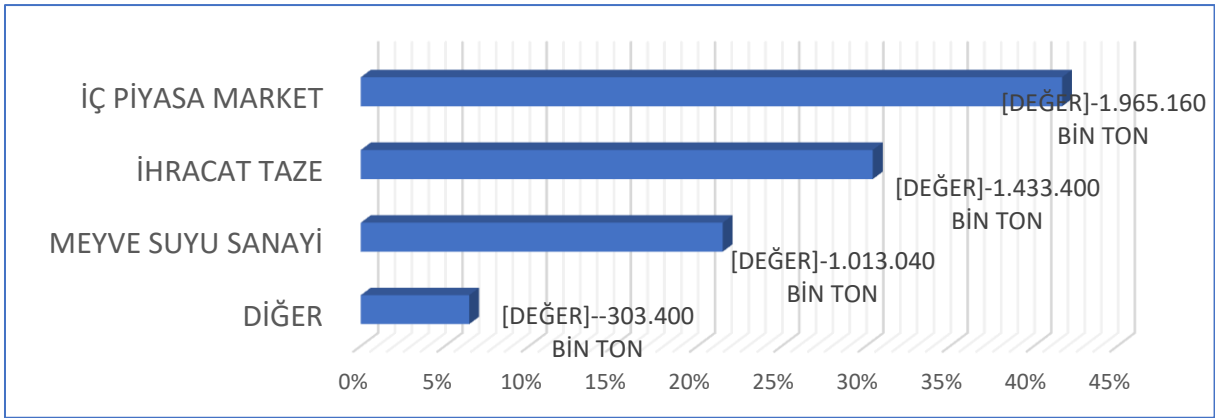

2022 YILI TÜRKİYE ELMA REKOLTE BEKLENTİ RAPORU

Şekil 1. 2022 Yılı Türkiye Elma rekoltesi (4.715 BİN TON)

Şekil 2. Sektörlerin Hammadde İhtiyaçlarının Dağılımı (Toplam 4.715 BİN TON)