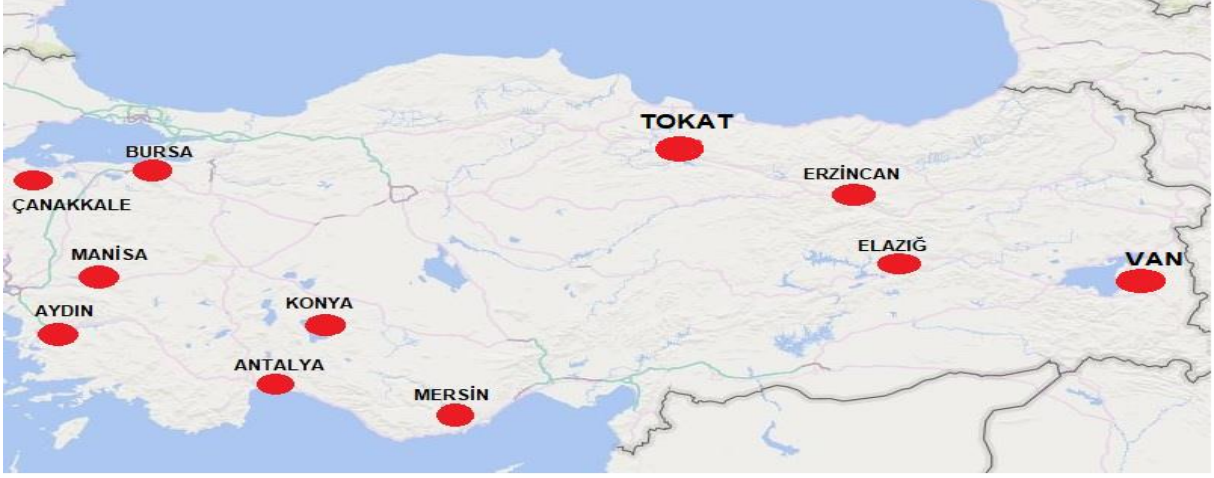

## 2022 YILI TÜRKİYE ÇİLEK REKOLTE BEKLENTİ RAPORU

Şekil 1. 2022 yılı Türkiye çilek rekoltesi (655 BİN TON)

Şekil 2. Sektörlerin Hammadde İhtiyaçlarının Dağılımı (Toplam: 655 BİN TON)