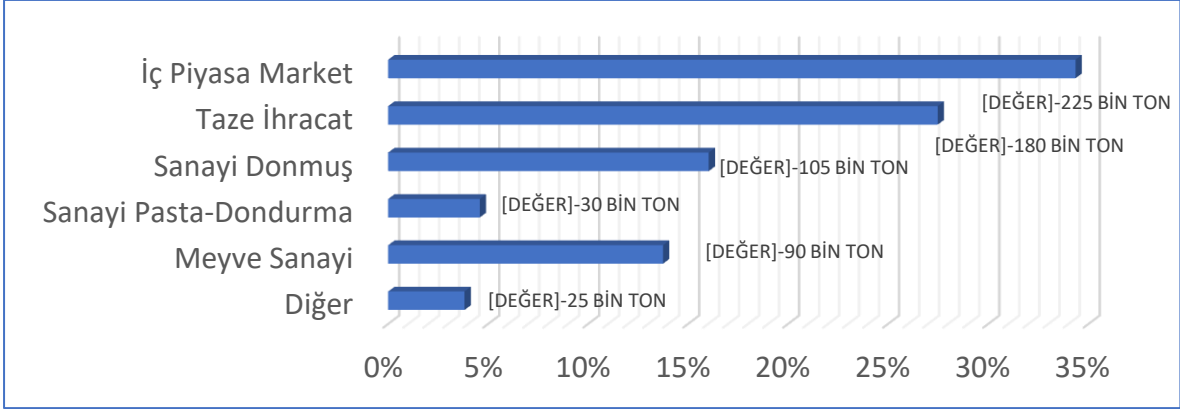

## 2022 YILI TÜRKİYE ÇİLEK REKOLTE BEKLENTİ RAPORU

Şekil 1. 2022 yılı Türkiye çilek rekoltesi (655 BİN TON)

Şekil 2. Sektörlerin Hammadde İhtiyaçlarının Dağılımı (Toplam: 655 BİN TON)