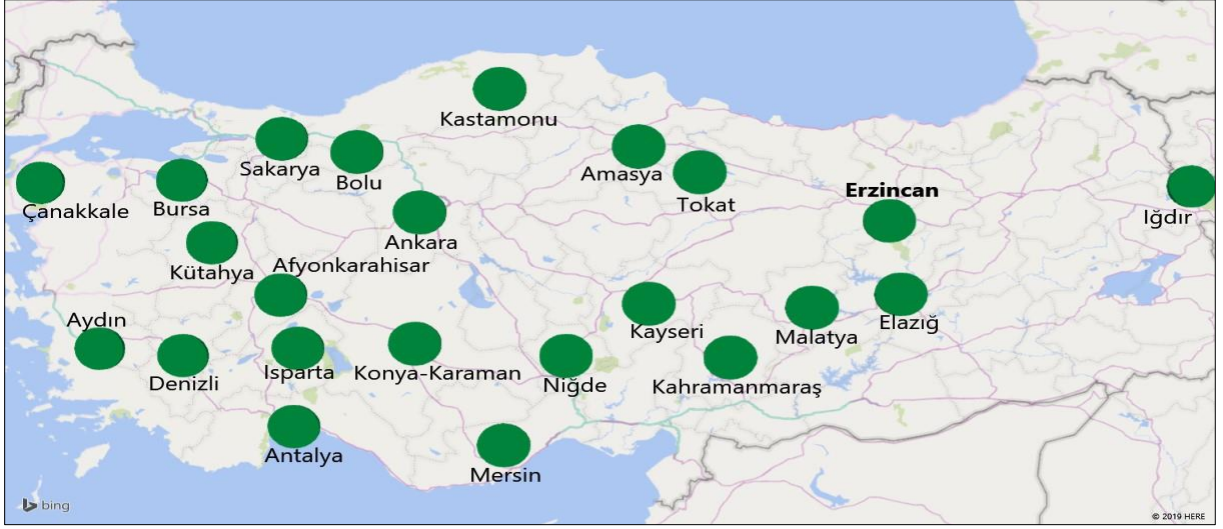

2021 YILI ELMA REKOLTE BEKLENTİ RAPORU

Şekil 1. 2021 Yılı Elma rekoltesi (4.128 BİN TON)

Şekil 2. Sektörlerin Hammadde İhtiyaçlarının Dağılımı (Toplam 4.128 BİN TON)