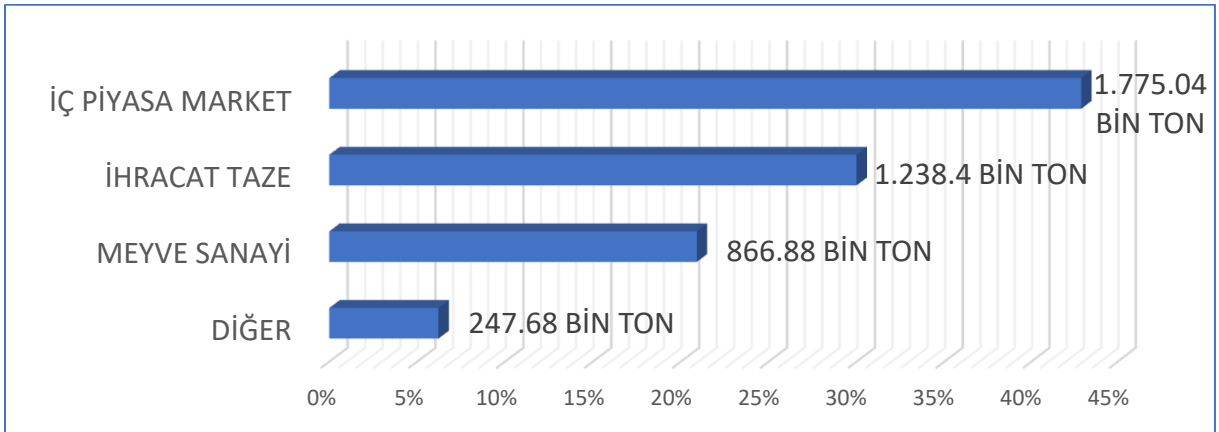

2021 YILI ELMA REKOLTE BEKLENTİ RAPORU

Şekil 1. 2021 Yılı Elma rekoltesi (4.128 BİN TON)

Şekil 2. Sektörlerin Hammadde İhtiyaçlarının Dağılımı (Toplam 4.128 BİN TON)